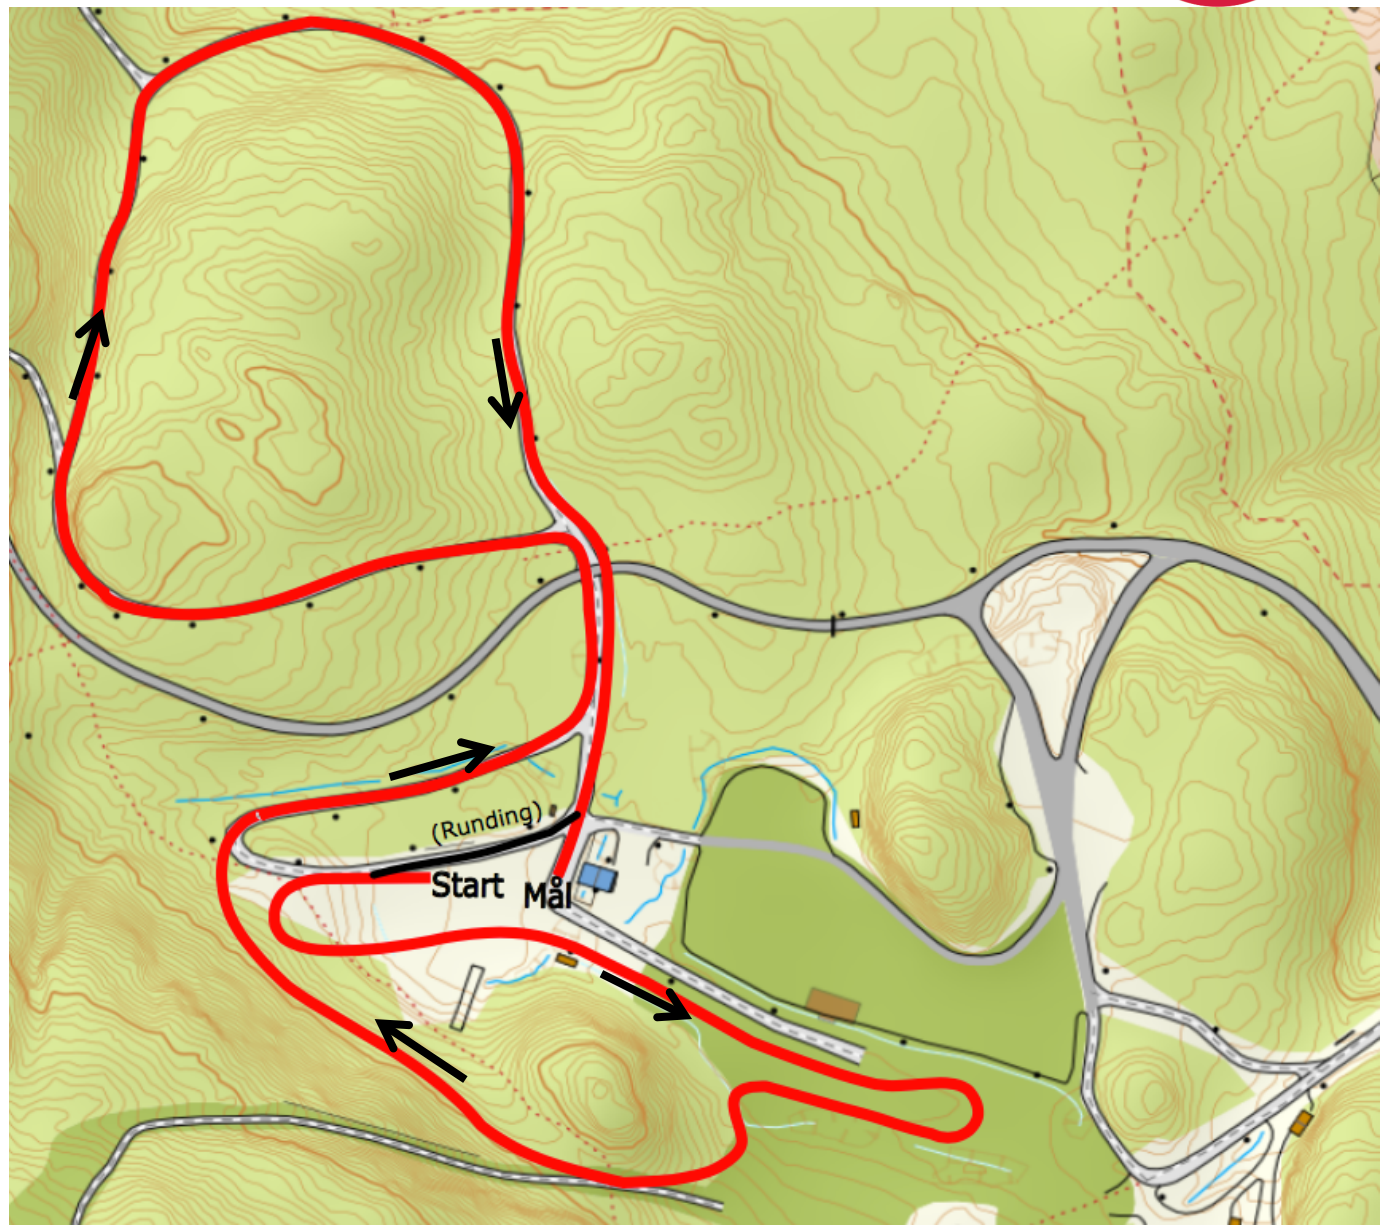

FISCHERRENNET 2020

**J/G 13-14 år
3 KM (2 runder)**

**J/G 15-16 år
5 KM (3 runder)**

**K17 -> senior
5 KM (3 runder)**

**M17 -> senior
10 KM (6 runder)**

FISCHERRENNET 2020

**J/G 10-12 år
2 KM (2 runder)**

**J/G 8-9 år
1 KM (1 runde)**