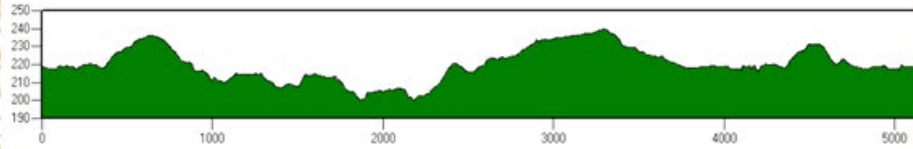

TUSEN TAKK TIL VÅRE SAMARBEIDSPARTNERE I FISCHERRENNET 2025!

LØYPEKART 5KM OG 10KM

LIVE TO

SKI

 **Sørli skiarena**
Løypekart

FISCHERRENNET

5,2km = 1 lang + 1 kort runde
9,6 km = 2 lange + 1 kort runde

Lengde 5138 m
Total stigning 83 m
Total fallhøyde 84 m

Høyde på startpunkt 219 m
Høyde på sluttpunkt 218 m

Høydeskala 10
Laveste nivå 200 m
Høyeste nivå 239 m

WEAR.SU

LØYPEKART 1KM OG 2KM (2 RUNDER)

LIVE TO

SKI

 Sørli skiarena
Løypekart
Martinsenrunden 1,1km
FISCHERRENNET