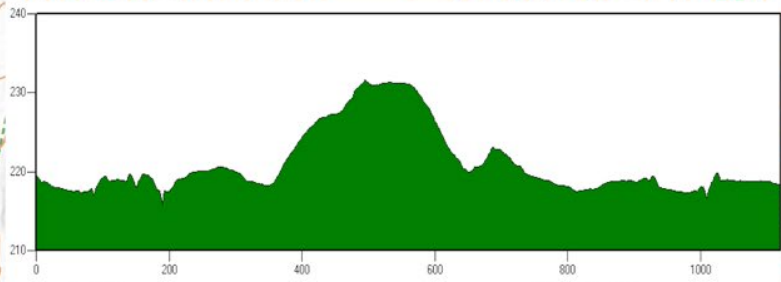

TUSEN TAKK TIL VÅRE SAMARBEIDSPARTNERE I FISCHERRENNET 2025!

LØYPEKART 5KM OG 10KM

LIVE TO

SKI

 **Sørli skiarena**
Løypekart

FISCHERRENNET

5,2km = 1 lang + 1 kort runde
9,6 km = 2 lange + 1 kort runde

Lengde 5138 m
Total stigning 83 m
Total fallhøyde 84 m

Høyde på startpunkt 219 m
Høyde på sluttpunkt 218 m

Høydeskala 10
Laveste nivå 200 m
Høyeste nivå 239 m

WEAR.SU

LØYPEKART 1KM OG 2KM (2 RUNDER)

LIVE TO

SKI

 Sørli skiarena
Løypekart
Martinsenrunden 1,1km
FISCHERRENNET

Lengde 1120 m
Total stigning 15 m
Total fallhøyde 16 m
Høydeskala 10
Laveste nivå 215 m
Høyeste nivå 231 m
Høyde på startpunkt 219 m
Høyde på sluttpunkt 218 m

WEAR.SU

LIVE TO

SKI

VELKOMMEN SKAL
DERE VÆRE!