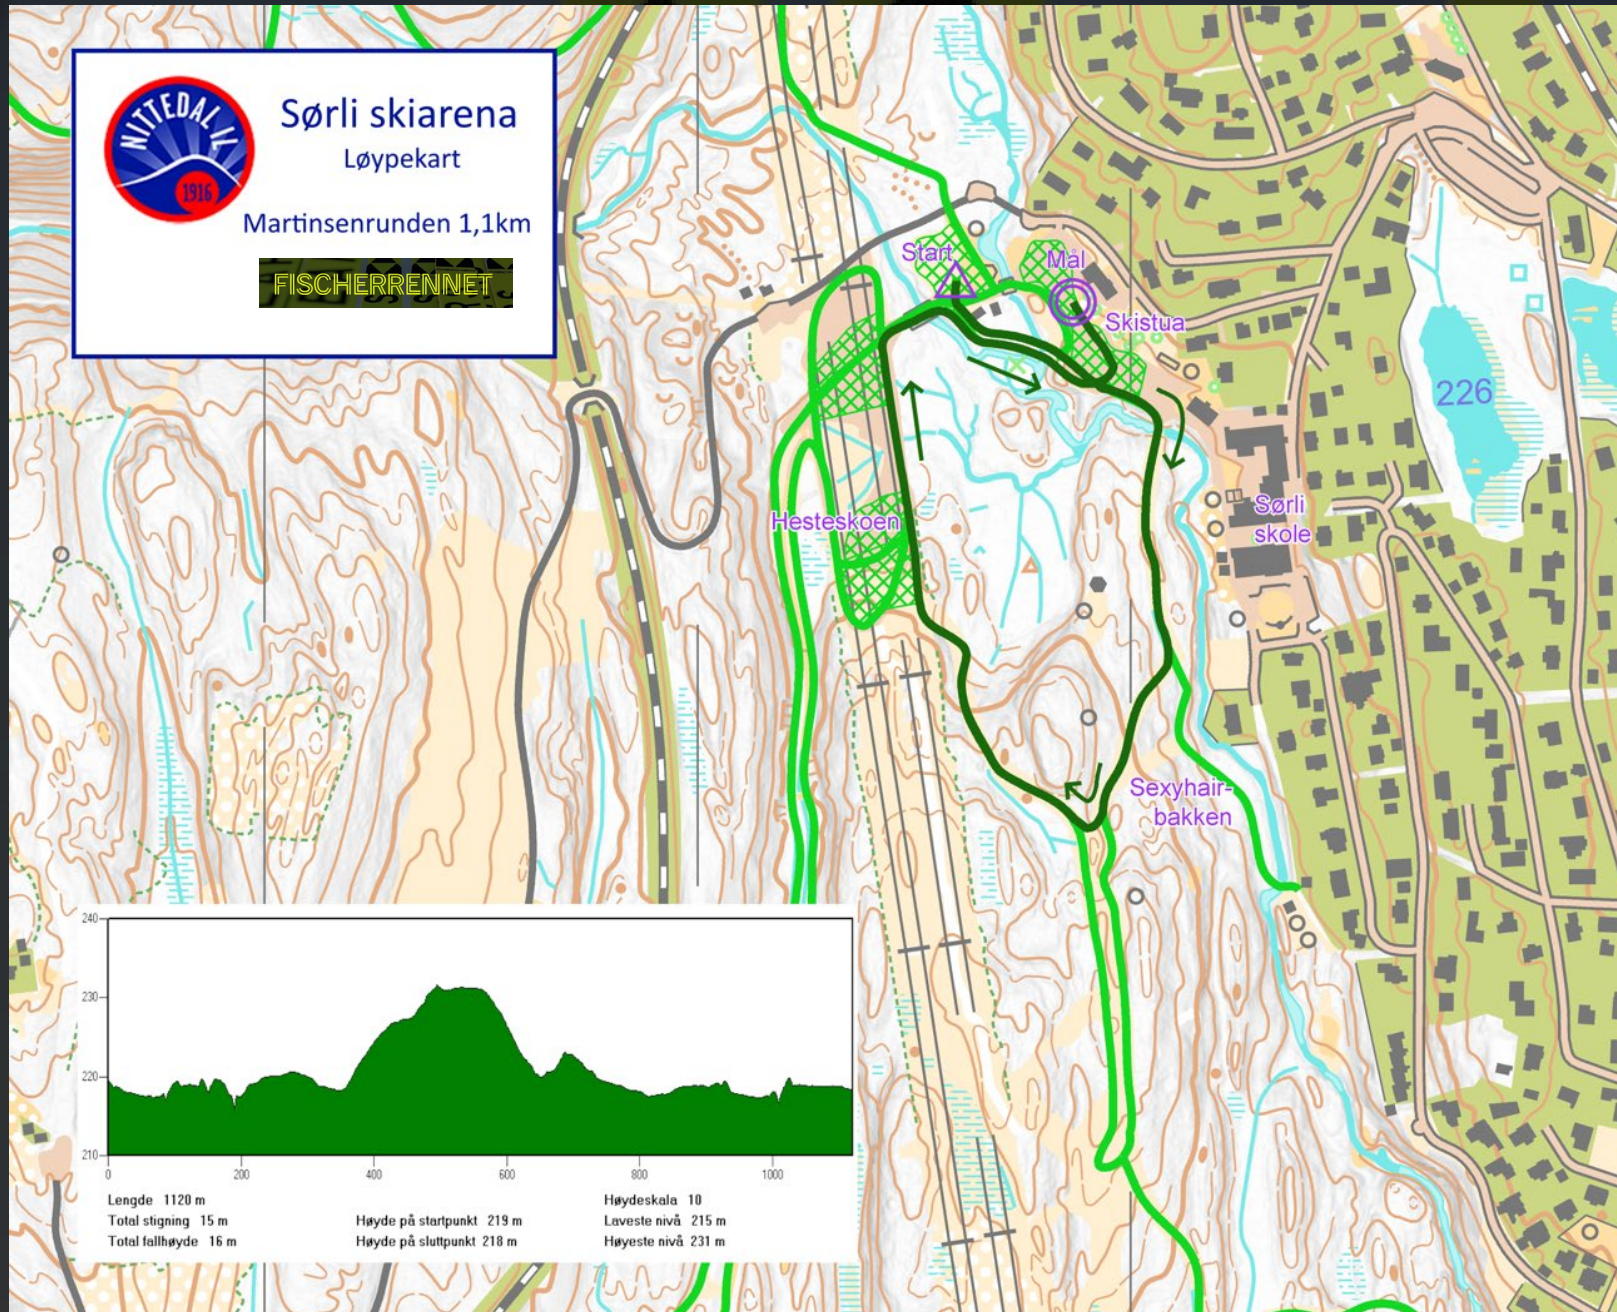

TUSEN TAKK TIL VÅRE SAMARBEIDSPARTNERE I FISCHERRENNET 2025!

LØYPEKART 5KM OG 10KM

LIVE TO

SKI

 **Sørli skiarena**
Løypekart

FISCHERRENNET

5,2km = 1 lang + 1 kort runde
9,6 km = 2 lange + 1 kort runde

Lengde 5138 m
Total stigning 83 m
Total fallhøyde 84 m

Høyde på startpunkt 219 m
Høyde på sluttpunkt 218 m

Høydeskala 10
Laveste nivå 200 m
Høyeste nivå 239 m

WEAR.SU

LØYPEKART 1KM OG 2KM (2 RUNDER)

LIVE TO

SKI

 Sørli skiarena
Løypekart
Martinsenrunden 1,1km
FISCHERRENNET

Lengde 1120 m
Total stigning 15 m
Total fallhøyde 16 m
Høydeskala 10
Laveste nivå 215 m
Høyeste nivå 231 m
Høyde på startpunkt 219 m
Høyde på sluttpunkt 218 m

WEAR.SU

LIVE TO

SKI

VELKOMMEN SKAL
DERE VÆRE!