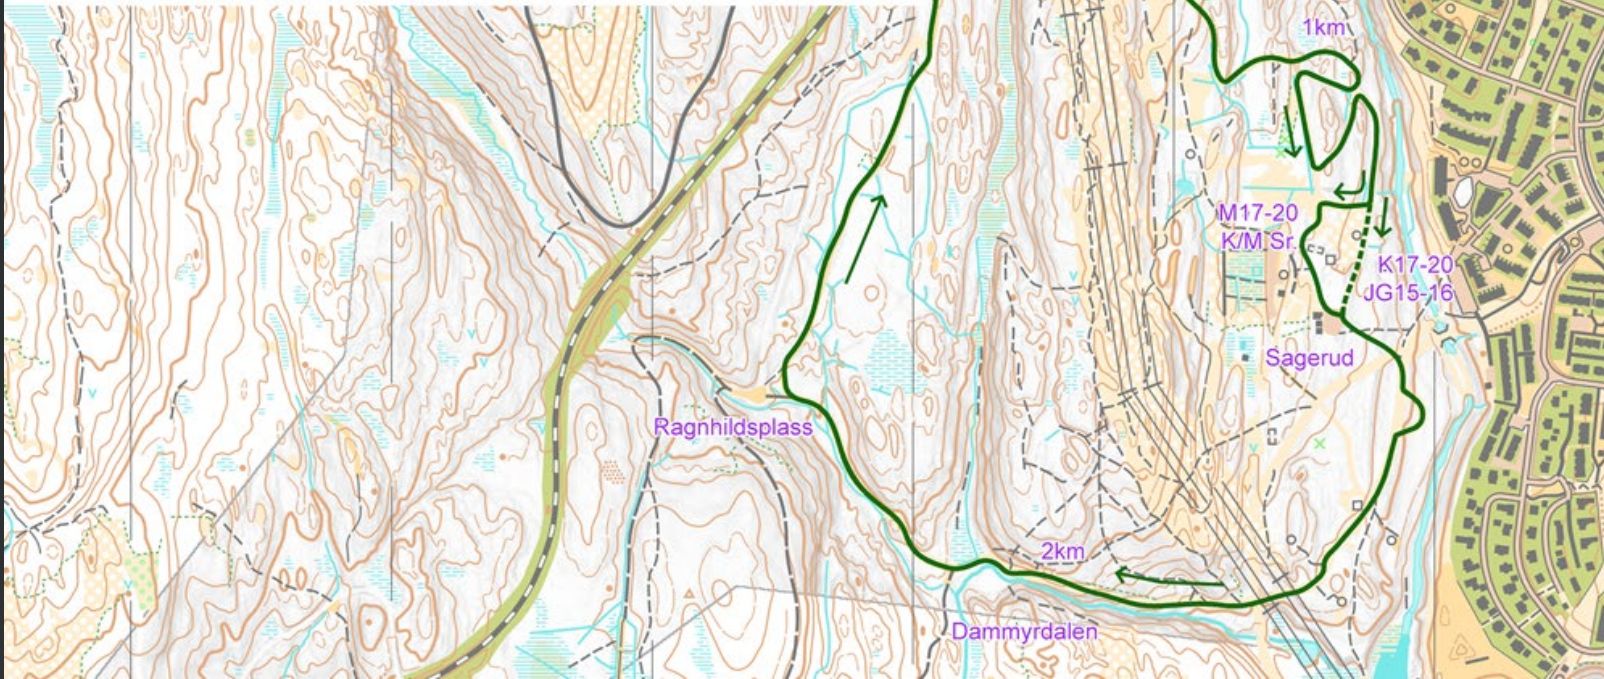

TUSEN TAKK TIL VÅRE SAMARBEIDSPARTNERE I FISCHERRENNET 2025!

LØYPEKART 5KM OG 10KM

LIVE TO

SKI

 **Sørli skiarena**
Løypekart

FISCHERRENNET

5,2km = 1 lang + 1 kort runde
9,6 km = 2 lange + 1 kort runde

Lengde 5138 m
Total stigning 83 m
Total fallhøyde 84 m

Høyde på startpunkt 219 m
Høyde på sluttpunkt 218 m

Høydeskala 10
Laveste nivå 200 m
Høyeste nivå 239 m

WEAR.SU

LØYPEKART 1KM OG 2KM (2 RUNDER)

LIVE TO

SKI

 Sørli skiarena
Løypekart
Martinsenrunden 1,1km
FISCHERRENNET

Lengde 1120 m
Total stigning 15 m
Total fallhøyde 16 m
Høydeskala 10
Laveste nivå 215 m
Høyeste nivå 231 m
Høyde på startpunkt 219 m
Høyde på sluttpunkt 218 m

WEAR.SU

LIVE TO

SKI

VELKOMMEN SKAL
DERE VÆRE!