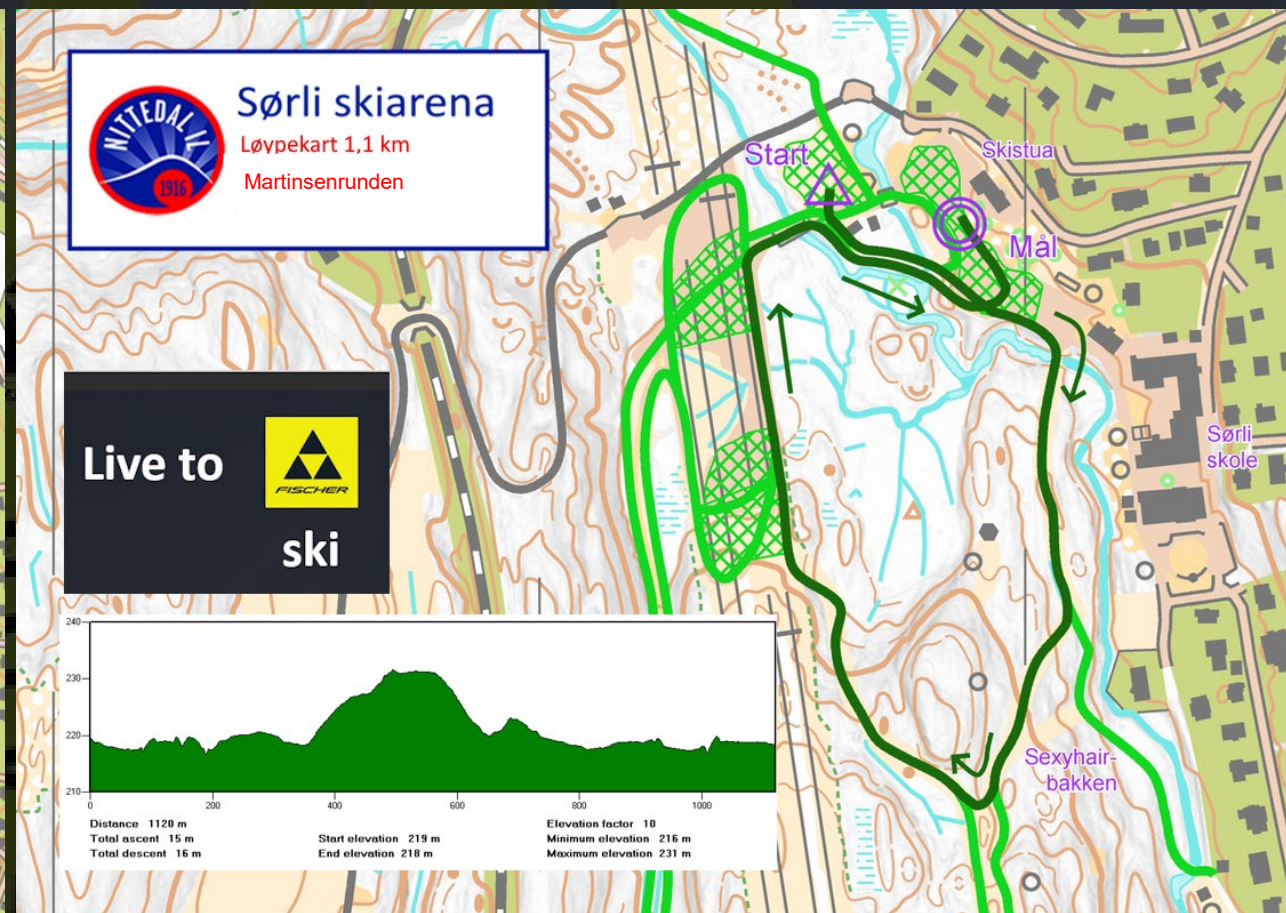

LIVE TO

SKI

LØYPEKART J/G 10-12 ÅR 2 KM

LIVE TO

SKI

LØYPEKART J/G 13-14 ÅR 3 KM

LANG RUNDE 2 KM FØRST (NEDE TIL VENSTRE) ETTERFULGT AV MARTINSENRUNDEN PÅ 1,1 KM (NEDE TIL HØYRE)

LIVE TO

SKI

LØYPEKART J/G OG M/K 15-16 ÅR, K17 - K SENIOR 5 KM

LIVE TO

SKI

2 LANGE RUNDER PÅ 2 KM FØRST (NEDE TIL VENSTRE) ETTERFULGT AV MARTINSENRUNDEN PÅ 1,1 KM (NEDE TIL HØYRE)

LØYPEKART M17 - M SENIOR 10 KM

LIVE TO