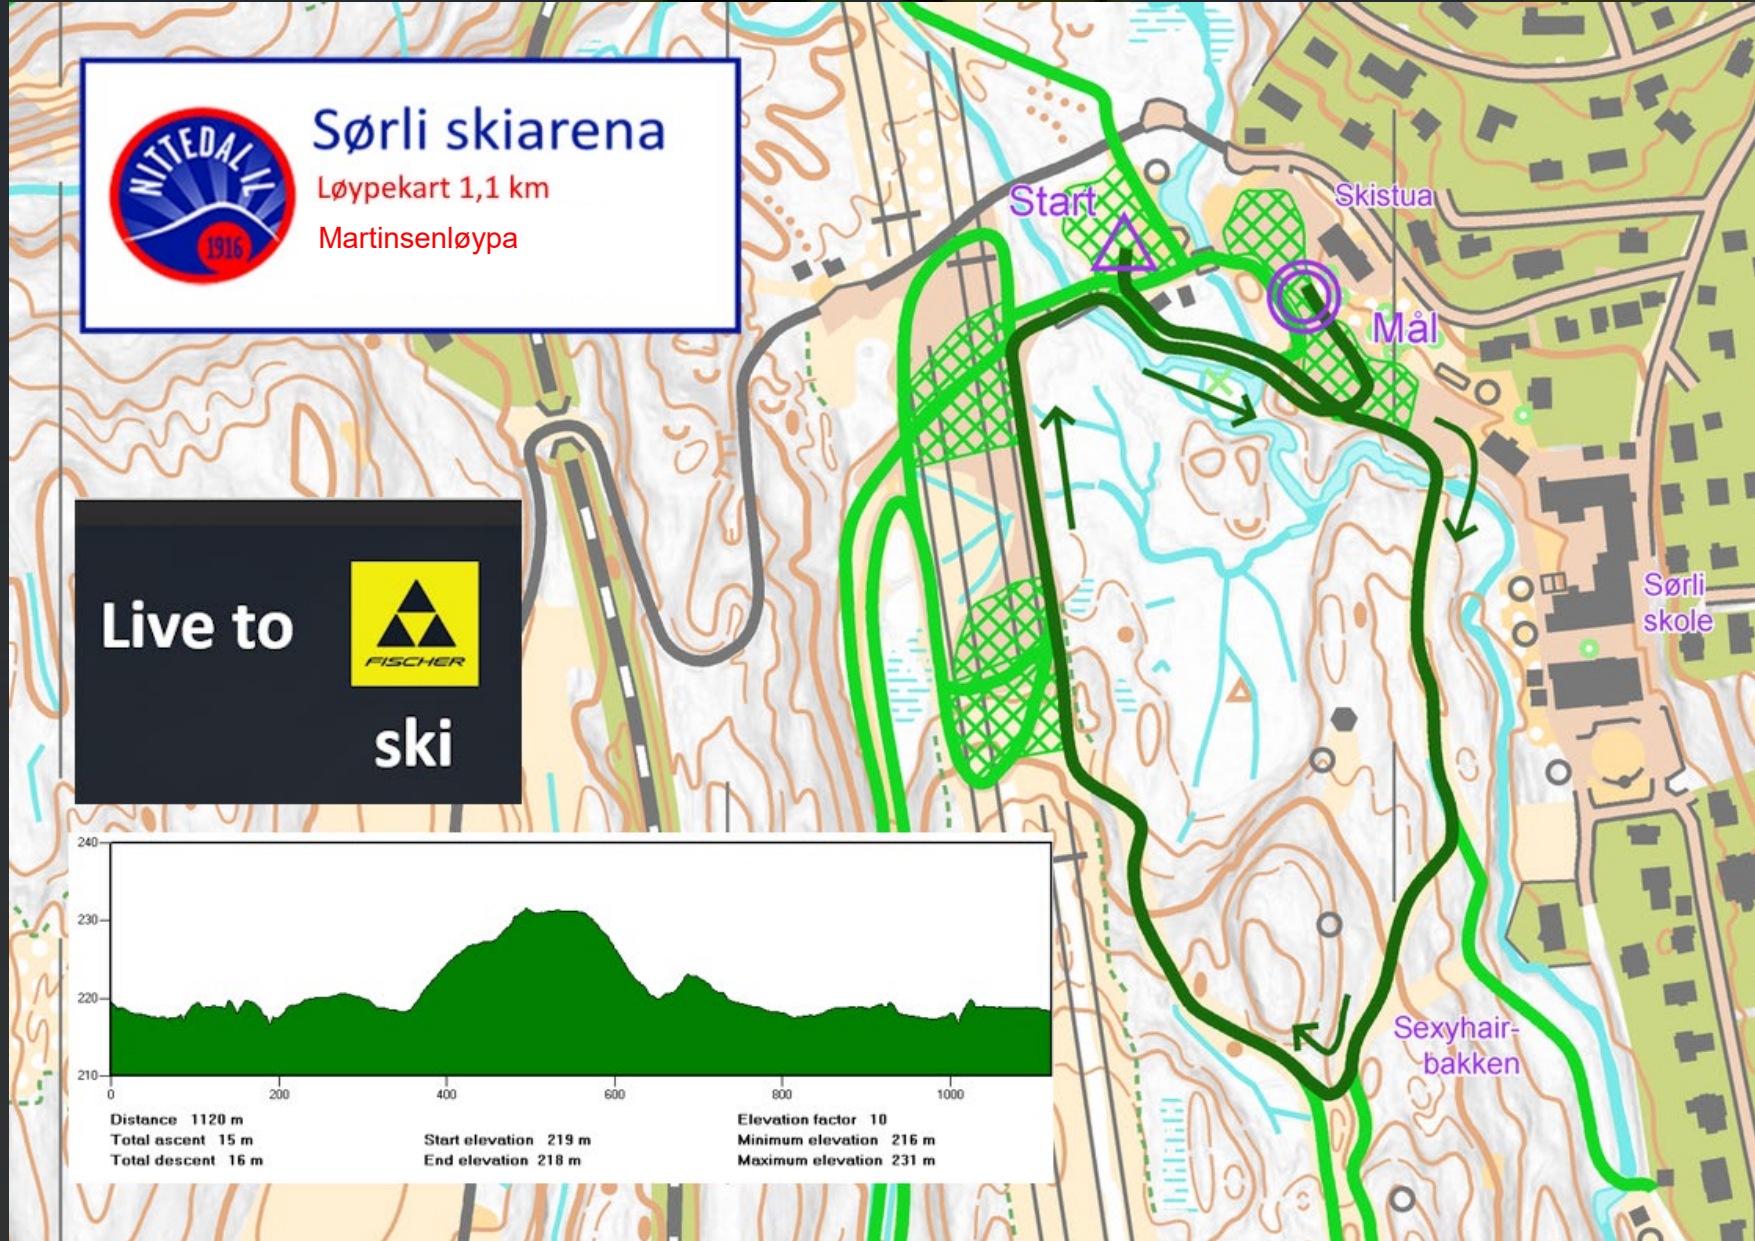

FØRSTEHJELPSPERSONELL PÅ RENNKONTORET.

VED SPØRSMÅL TA KONTAKT MED RENNLEDER ELISABETH SCHÖNAIGNER (E-POST: FISCHERRENN@GMAIL.COM, MOBIL 92682068).

LØYPEKART J/G 0-7 ÅR

LIVE TO

SKI

LØYPEKART J/G 8-9 ÅR 1,1 KM

LIVE TO

SKI

LØYPEKART J/G 10-12 ÅR 2 KM

LIVE TO

SKI

LØYPEKART J/G 13-14 ÅR 3 KM

LANG RUNDE 2 KM FØRST (NEDE TIL VENSTRE) ETTERFULGT AV MARTINSENRUNDEN PÅ 1,1 KM (NEDE TIL HØYRE)

LIVE TO

SKI

LØYPEKART J/G OG M/K 15-16 ÅR, K17 - K SENIOR 5 KM

LIVE TO

SKI

2 LANGE RUNDER PÅ 2 KM FØRST (NEDE TIL VENSTRE) ETTERFULGT AV MARTINSENRUNDEN PÅ 1,1 KM (NEDE TIL HØYRE)

LØYPEKART M17 - M SENIOR 10 KM

LIVE TO