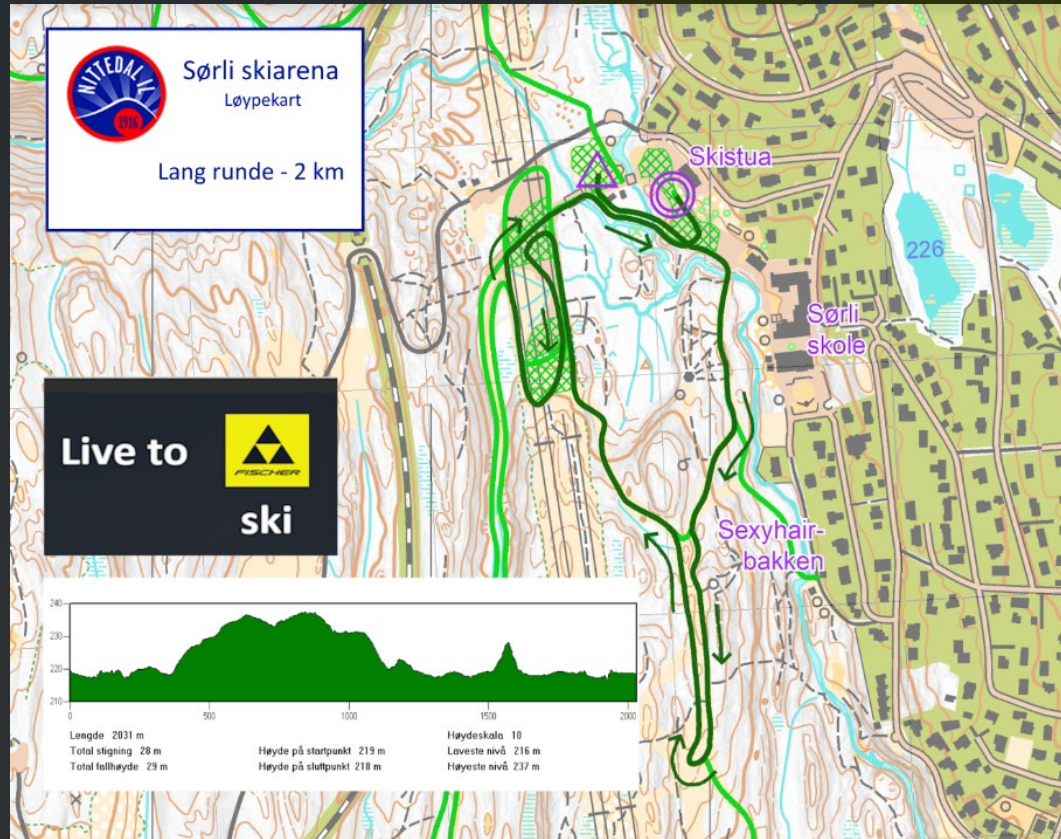

LIVE TO

SKI

LØYPEKART J/G 10-12 ÅR 2 KM

LIVE TO

SKI

LØYPEKART J/G 13-14 ÅR 3 KM

LANG RUNDE 2 KM FØRST (NEDE TIL VENSTRE) ETTERFULGT AV MARTINSENRUNDEN PÅ 1,1 KM (NEDE TIL HØYRE)

LIVE TO

SKI

LØYPEKART J/G OG M/K 15-16 ÅR, K17 - K SENIOR 5 KM

LIVE TO

SKI

2 LANGE RUNDER PÅ 2 KM FØRST (NEDE TIL VENSTRE) ETTERFULGT AV MARTINSENRUNDEN PÅ 1,1 KM (NEDE TIL HØYRE)

LØYPEKART M17 - M SENIOR 10 KM

LIVE TO