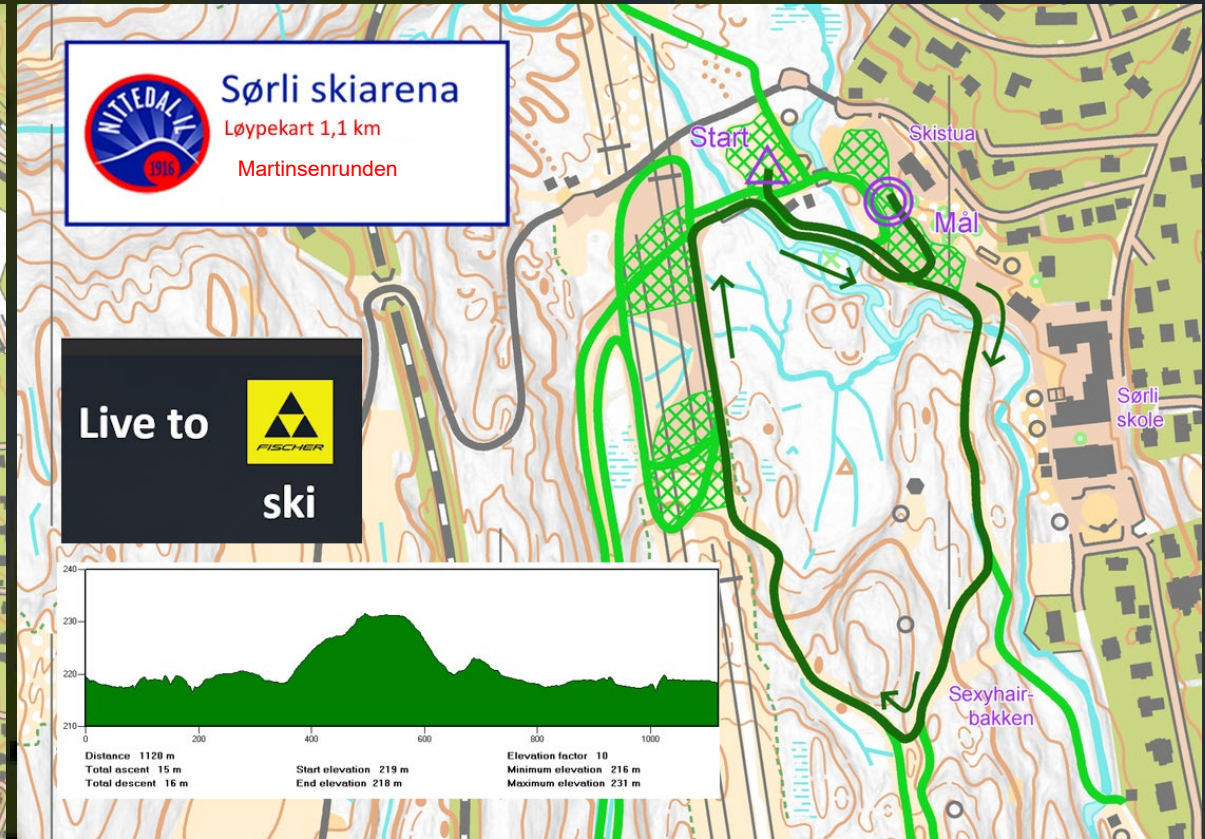

LIVE TO

SKI

LØYPEKART J/G 10-12 ÅR 2 KM

LIVE TO

SKI

LØYPEKART J/G 13-14 ÅR 3 KM

LANG RUNDE 2 KM FØRST (NEDE TIL VENSTRE) ETTERFULGT AV MARTINSENRUNDEN PÅ 1,1 KM (NEDE TIL HØYRE)

LIVE TO

SKI

LØYPEKART J/G OG M/K 15-16 ÅR, K17 - K SENIOR 5 KM

LIVE TO

SKI

2 LANGE RUNDER PÅ 2 KM FØRST (NEDE TIL VENSTRE) ETTERFULGT AV MARTINSENRUNDEN PÅ 1,1 KM (NEDE TIL HØYRE)

LØYPEKART M17 - M SENIOR 10 KM

LIVE TO