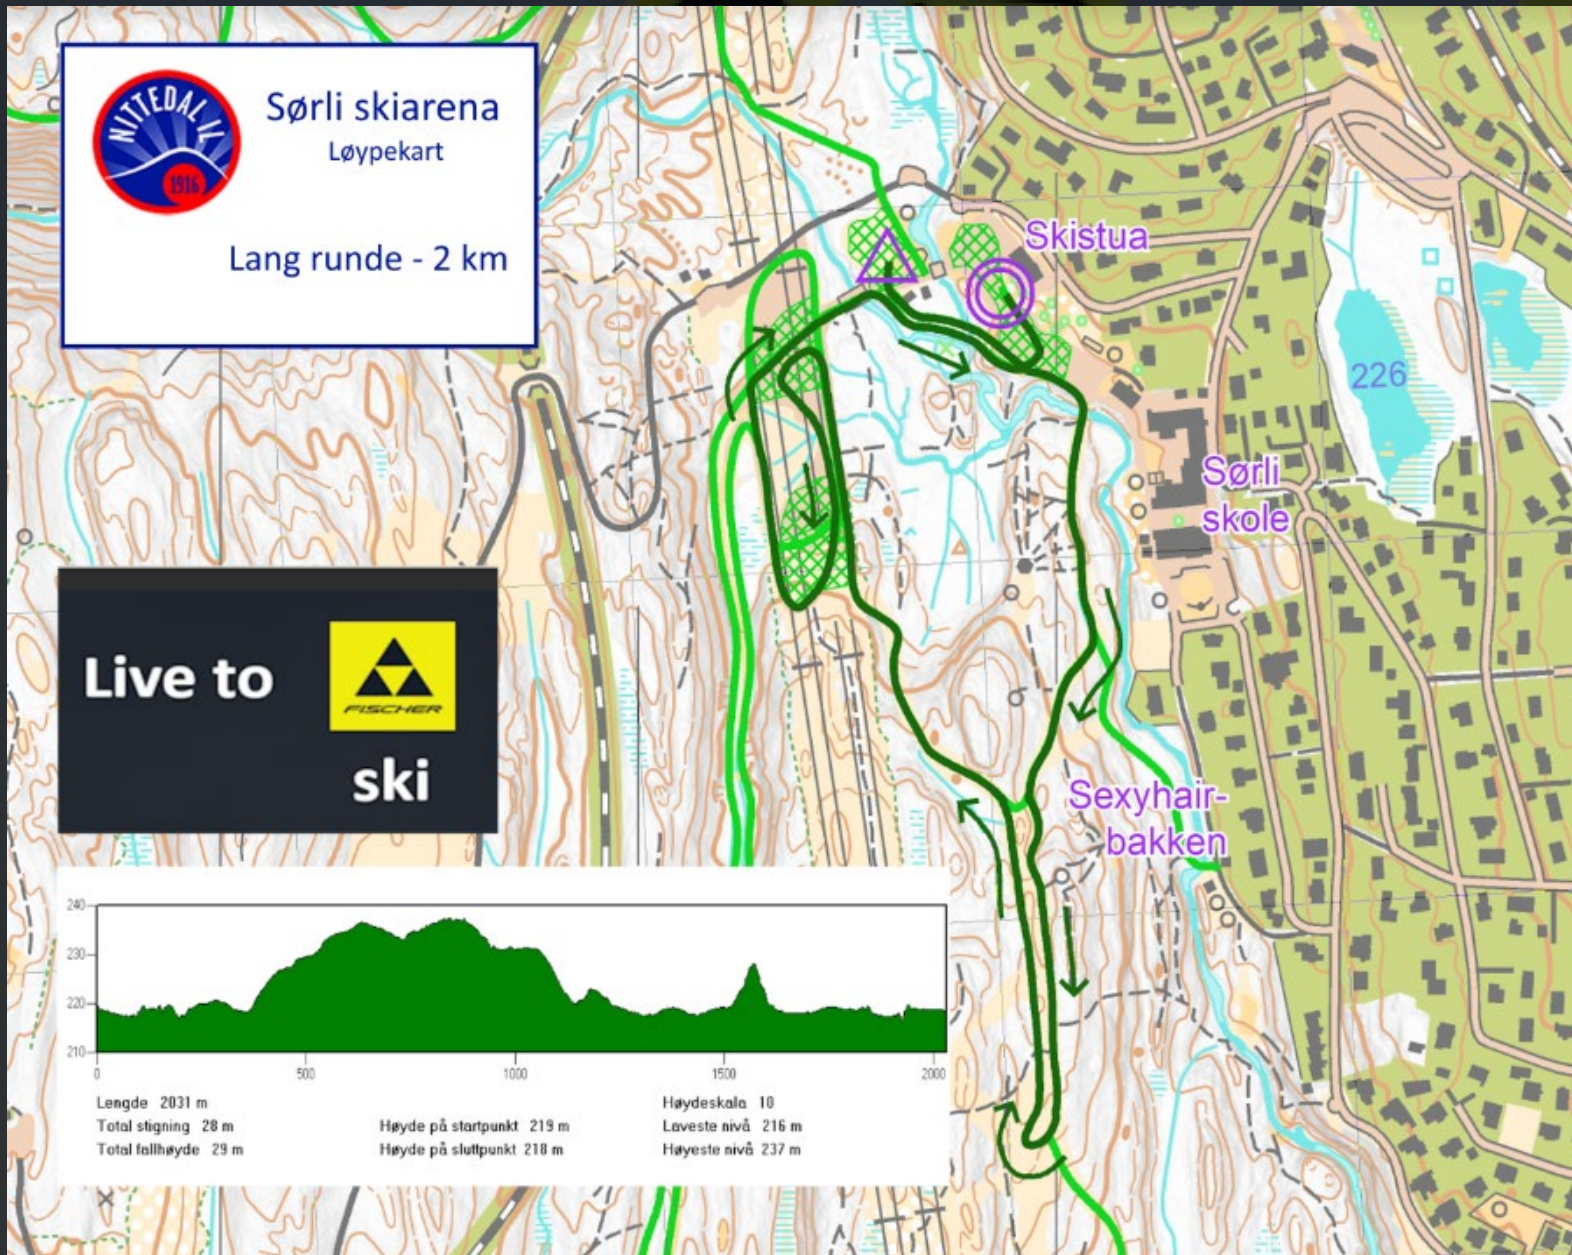

LIVE TO

SKI

LØYPEKART J/G 10-12 ÅR 2 KM

LIVE TO

SKI

LØYPEKART J/G 13-14 ÅR 3 KM

LANG RUNDE 2 KM FØRST (NEDE TIL VENSTRE) ETTERFULGT AV MARTINSENRUNDEN PÅ 1,1 KM (NEDE TIL HØYRE)

LIVE TO

SKI

LØYPEKART J/G OG M/K 15-16 ÅR, K17 - K SENIOR 5 KM

LIVE TO

SKI

2 LANGE RUNDER PÅ 2 KM FØRST (NEDE TIL VENSTRE) ETTERFULGT AV MARTINSENRUNDEN PÅ 1,1 KM (NEDE TIL HØYRE)

LØYPEKART M17 - M SENIOR 10 KM

LIVE TO