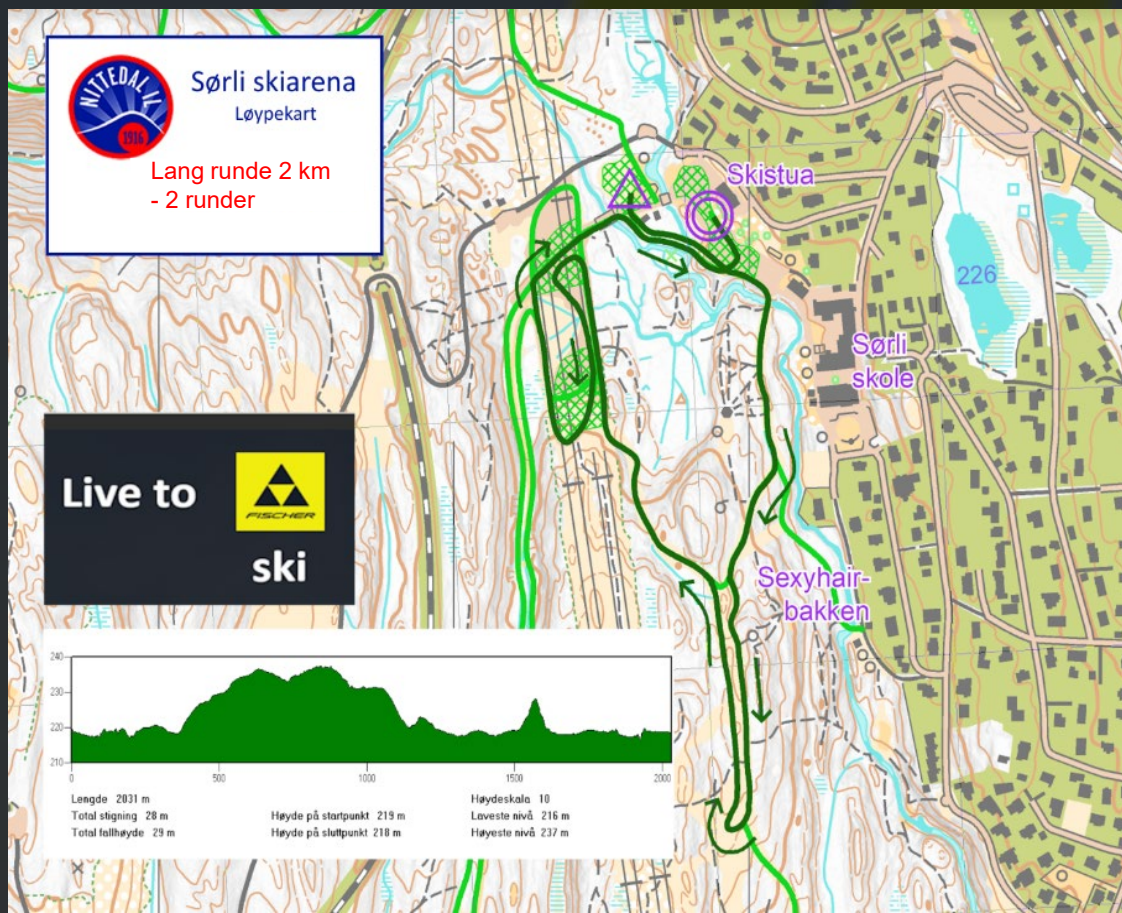

LIVE TO

SKI

LØYPEKART J/G 10-12 ÅR 2 KM

LIVE TO

SKI

LØYPEKART J/G 13-14 ÅR 3 KM

LANG RUNDE 2 KM FØRST (NEDE TIL VENSTRE) ETTERFULGT AV MARTINSENRUNDEN PÅ 1,1 KM (NEDE TIL HØYRE)

LIVE TO

SKI

LØYPEKART J/G OG M/K 15-16 ÅR, K17 - K SENIOR 5 KM

LIVE TO

SKI

2 LANGE RUNDER PÅ 2 KM FØRST (NEDE TIL VENSTRE) ETTERFULGT AV MARTINSENRUNDEN PÅ 1,1 KM (NEDE TIL HØYRE)

LØYPEKART M17 - M SENIOR 10 KM

LIVE TO