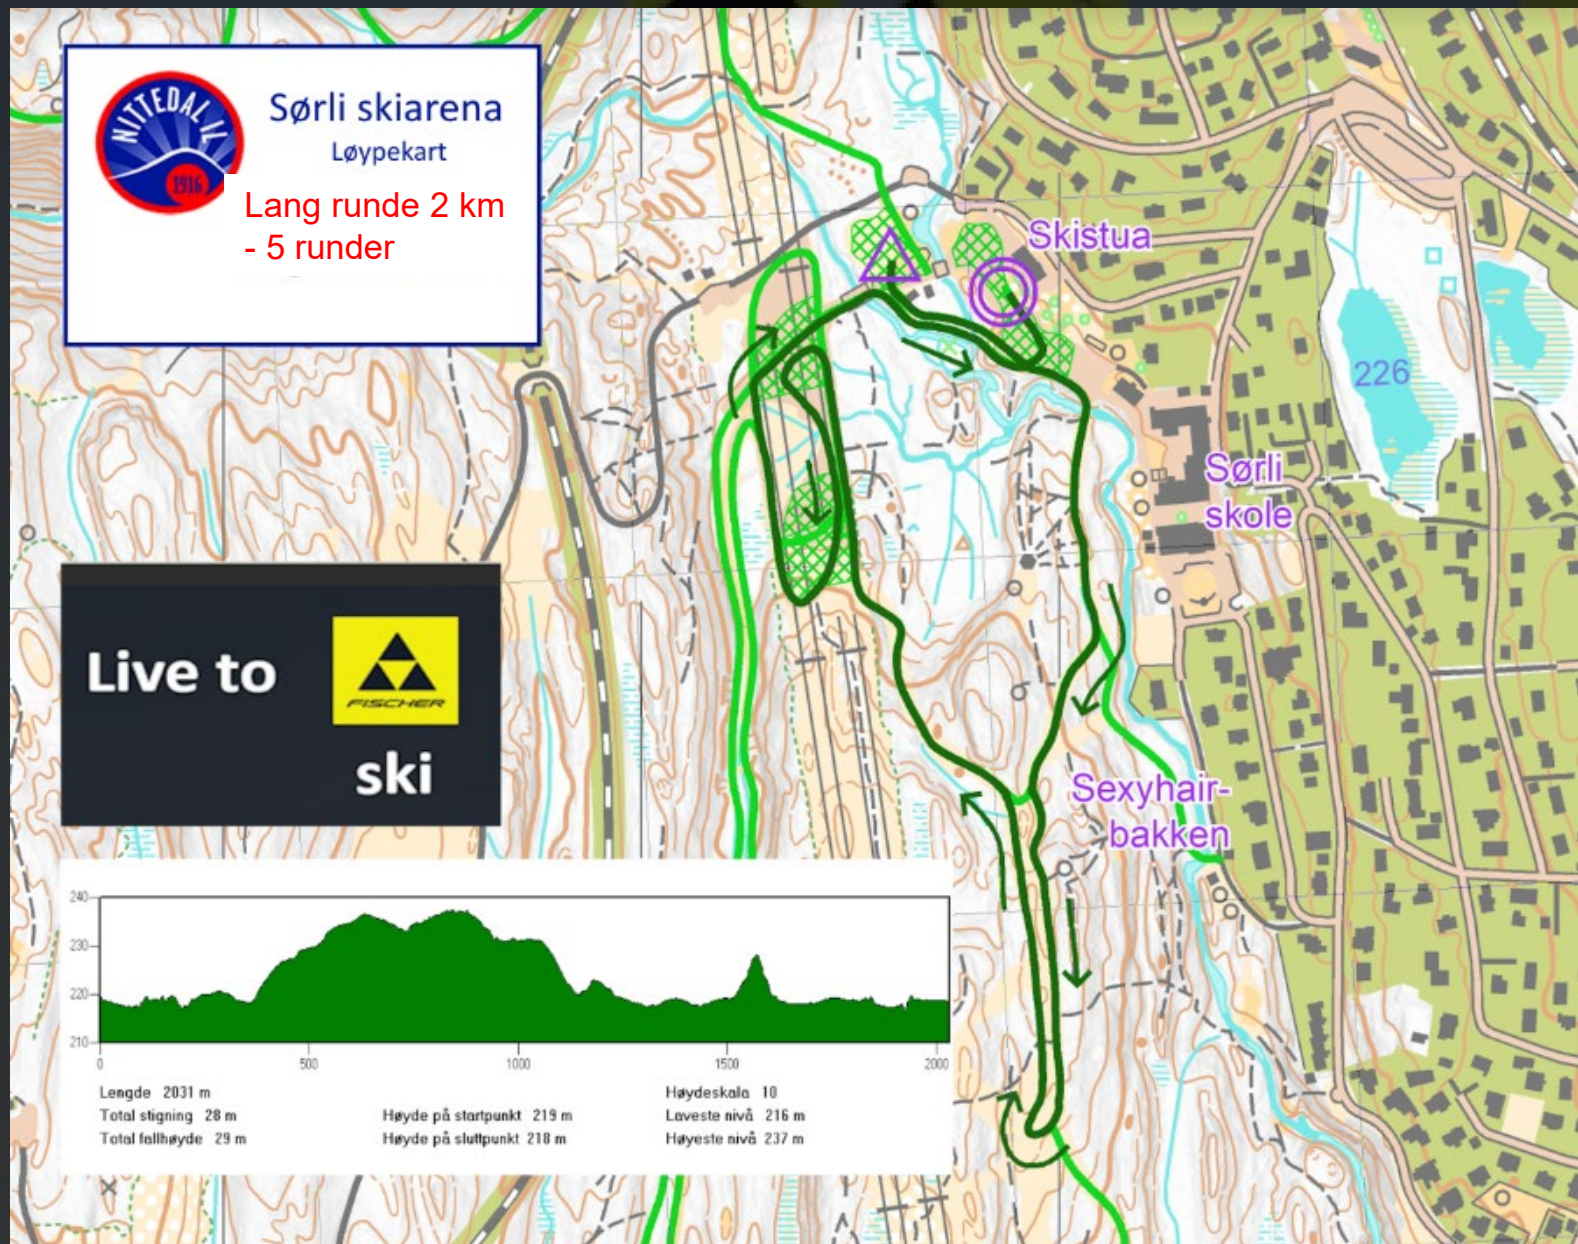

LØYPEKART M17 - M SENIOR 10 KM

LIVE TO

SKI