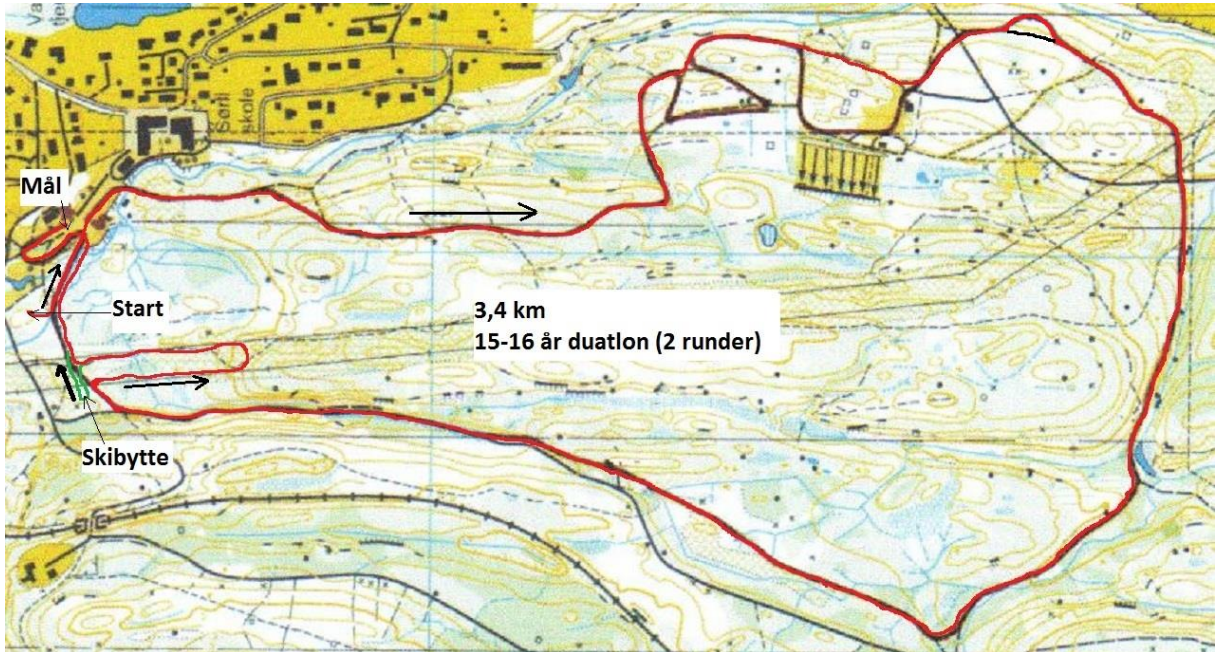

Fischerrennet 2015
Arena og løypekart

FISCHERRENNET 2015 – ARENAKART

Vis hensyn ved kryssing av løype ved innlevering ski til skibytteområde

Løypekart

Jenter/gutter 8-9 år og 10-12 år

Jenter/gutter 13-14 år duatlon

Jenter/gutter 15-16 år

Løypa følger ytterkant lysløype – ingen sløyfer ved skiskytterarena (fartsretning med klokka).

Jenter/gutter 17 år og eldre

Løypa følger sløyfene ved skiskytterarena.

Vi takker våre sponsorer for samarbeidet!