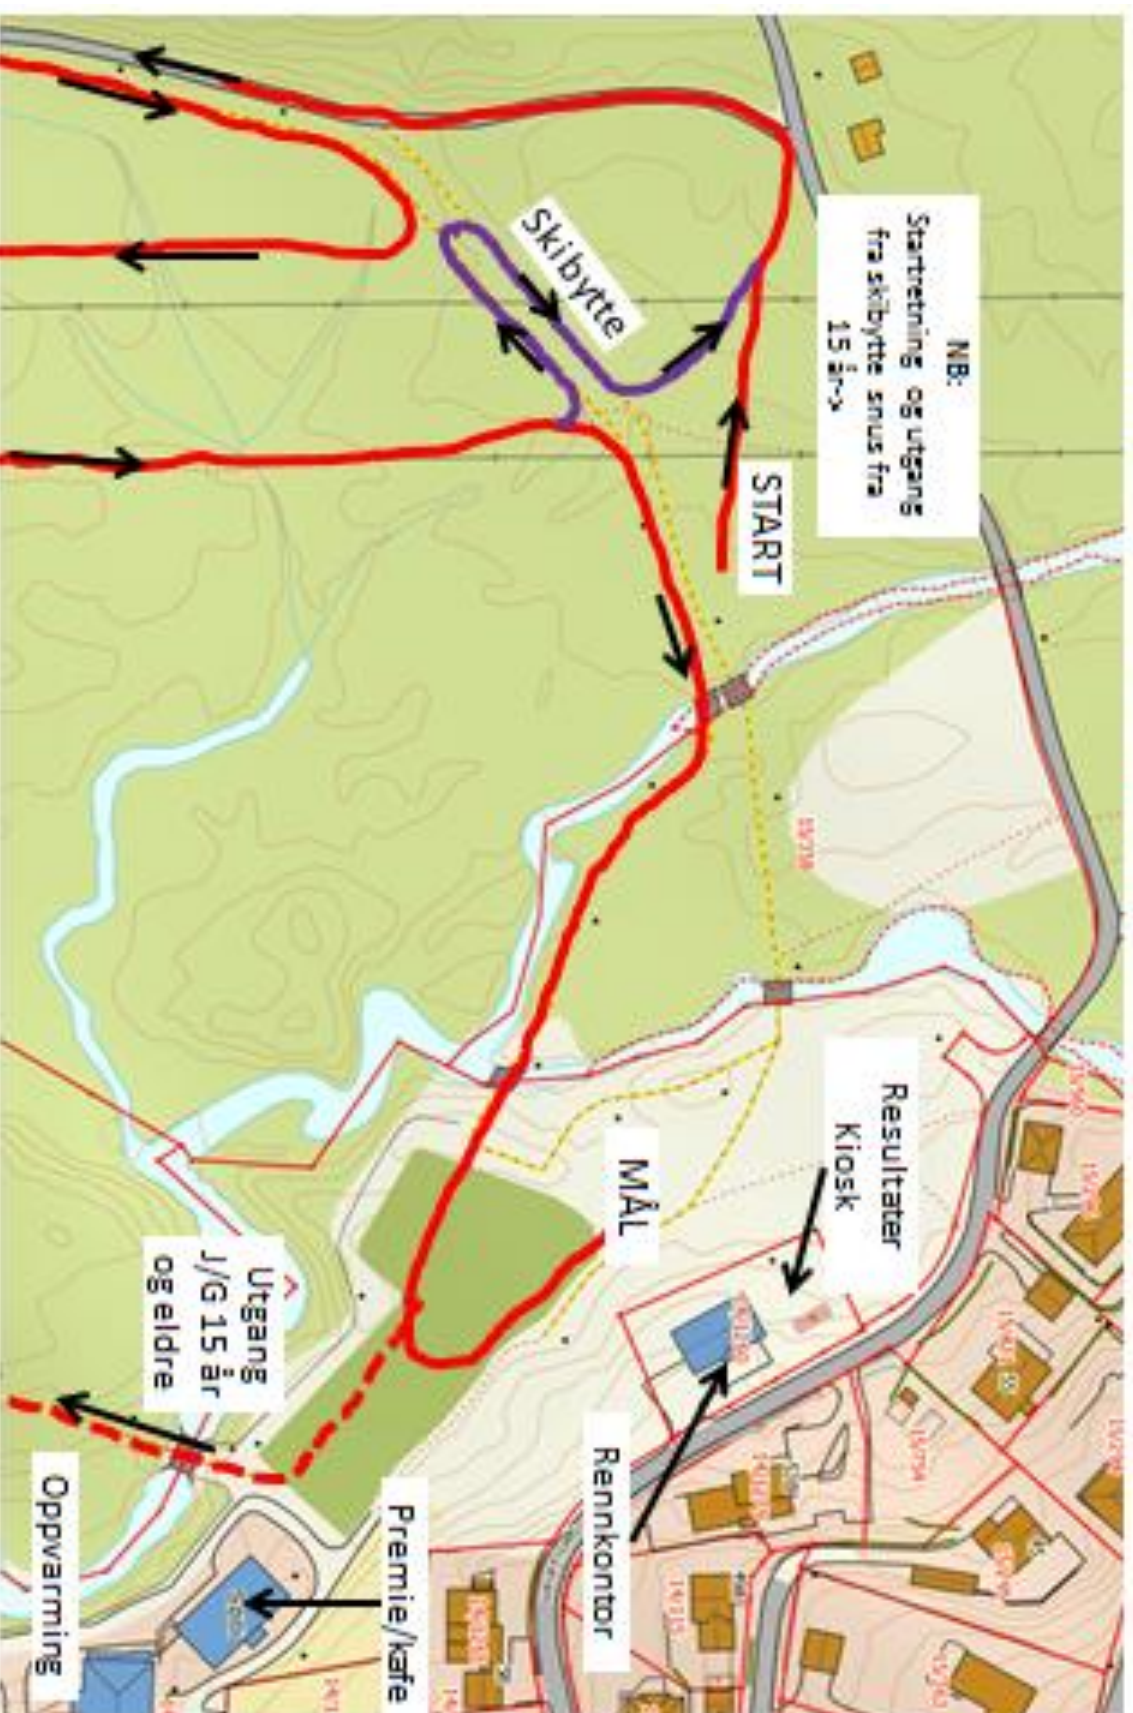

Fischerrennet 2015
Arena og løypekart

FISCHERRENNET 2015 – ARENAKART

Vis hensyn ved kryssing av løype ved innlevering ski til skibytteområde

Løypekart

Jenter/gutter 8-9 år og 10-12 år

Jenter/gutter 13-14 år duatlon

Jenter/gutter 15-16 år

Løypa følger ytterkant lysløype – ingen sløyfer ved skiskytterarena (fartsretning med klokka).

Jenter/gutter 17 år og eldre

Løypa følger sløyfene ved skiskytterarena.

Vi takker våre sponsorer for samarbeidet!