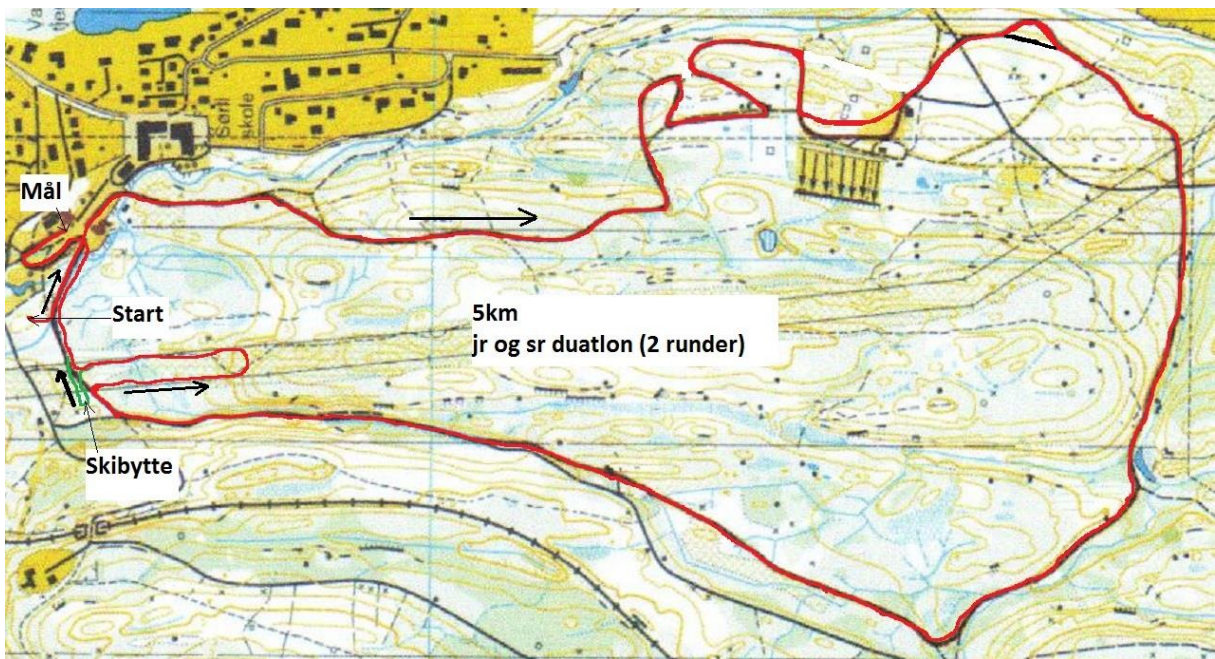

Fischerrennet 2015
Arena og løypekart

FISCHERRENNET 2015 – ARENAKART

Vis hensyn ved kryssing av løype ved innlevering ski til skibytteområde

Løypekart

Jenter/gutter 8-9 år og 10-12 år

Jenter/gutter 13-14 år duatlon

Jenter/gutter 15-16 år

Løypa følger ytterkant lysløype – ingen sløyfer ved skiskytterarena (fartsretning med klokka).

Jenter/gutter 17 år og eldre

Løypa følger sløyfene ved skiskytterarena.

Vi takker våre sponsorer for samarbeidet!