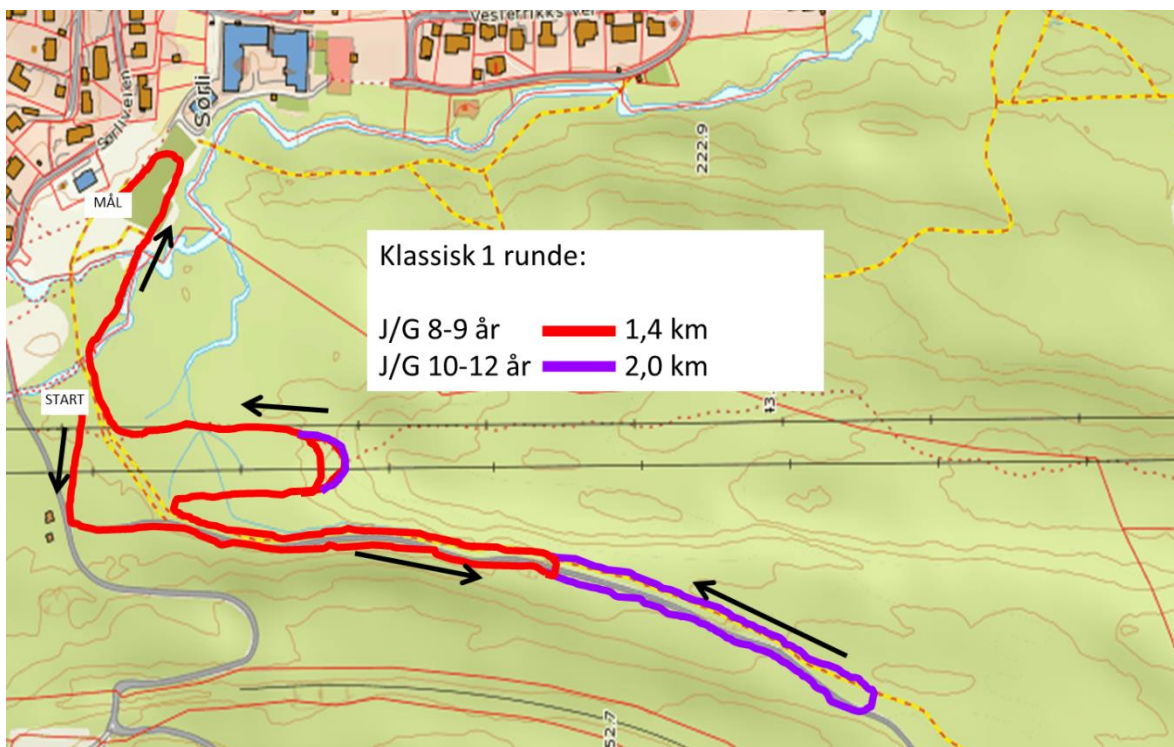

Fischerrennet 2015
Arena og løypekart

FISCHERRENNET 2015 – ARENAKART

Vis hensyn ved kryssing av løype ved innlevering ski til skibytteområde

Løypekart

Jenter/gutter 8-9 år og 10-12 år

Jenter/gutter 13-14 år duatlon

Jenter/gutter 15-16 år

Løypa følger ytterkant lysløype – ingen sløyfer ved skiskytterarena (fartsretning med klokka).

Jenter/gutter 17 år og eldre

Løypa følger sløyfene ved skiskytterarena.

Vi takker våre sponsorer for samarbeidet!