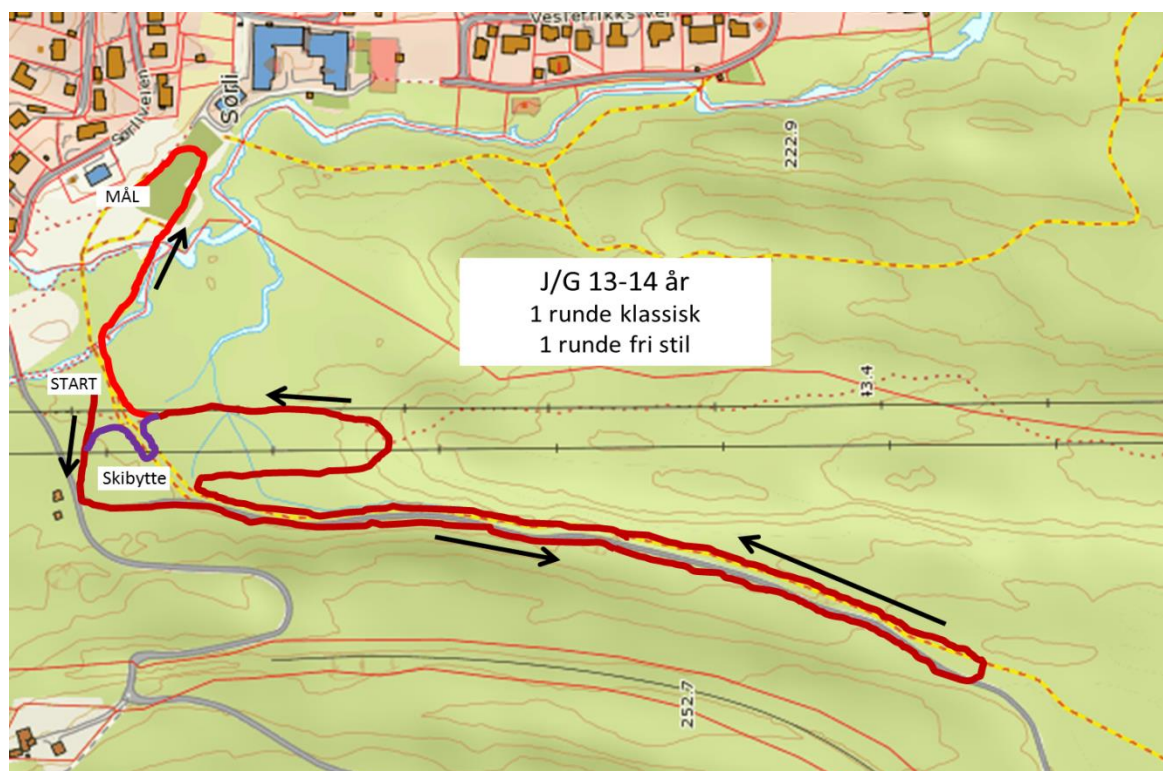

Fischerrennet 2015
Arena og løypekart

FISCHERRENNET 2015 – ARENAKART

Vis hensyn ved kryssing av løype ved innlevering ski til skibytteområde

Løypekart

Jenter/gutter 8-9 år og 10-12 år

Jenter/gutter 13-14 år duatlon

Jenter/gutter 15-16 år

Løypa følger ytterkant lysløype – ingen sløyfer ved skiskytterarena (fartsretning med klokka).

Jenter/gutter 17 år og eldre

Løypa følger sløyfene ved skiskytterarena.

Vi takker våre sponsorer for samarbeidet!